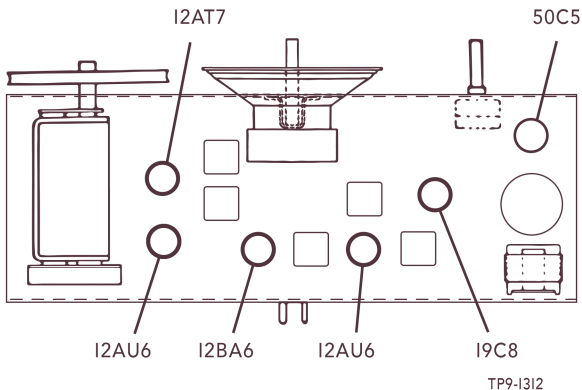

PHILCO

PHILCO

T. M. REG.

MODEL 51-934

115 VOLTS, A.C. OR D.C.

CODE 121

35 WATTS

AM I.F.=455 KC.
FM I.F.=9.1 MC.